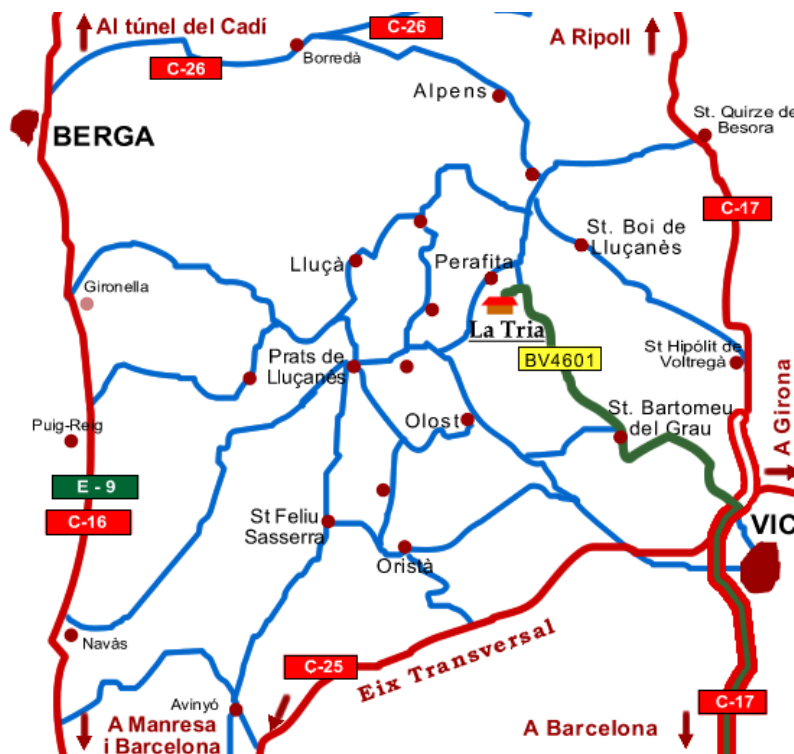

## LA TRIA

08589 Perafita (Lluçanès)

Tel: 93 853 02 40 / 636 722 756

Si voleu arribar a LA TRIA des de Barcelona, us aconsellem que vingueu per l'autovia C-17 (Barcelona - Puigcerdà). Sense entrar a Vic, agafeu la sortida 179, carretera BV-4601 direcció a Gurb - St. Bartomeu del Grau. Travesseu St. Bartomeu i, després del km 21, abans d'arribar a Perafita, a l'esquerra veureu el rètol que indica La Tria, seguint aquest camí hi trobareu la casa a 700 m de la carretera.

Si veniu per l'Eix (C-25) costat de Girona, heu d'agafar la sortida de Ripoll, i a la rotonda buscar la direcció Gurb - Sant Bartomeu del Grau i seguir les indicacions fins a agafar la BV-4601.

Si veniu per l'Eix (C-25), del costat de Manresa, us aconsellem que arribeu fins a Vic, a la C-17 i allà mateix agafeu la sortida 179, carretera BV-4601 etc . . .