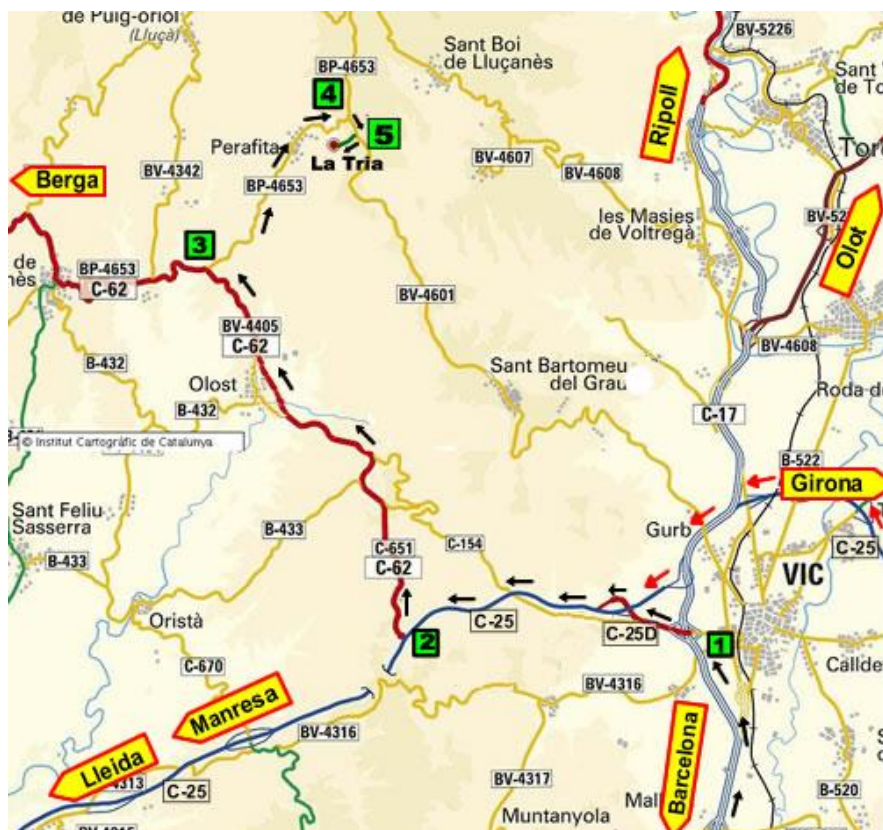

**LA TRIA - Perafita**  
Tel: **93 8530240 – 636 722 756**

UTM: 427223, 4654873  
GPS: 42° 2' 26" N 2° 7' 9" E

Si voleu arribar a LA TRIA des de Barcelona, us aconsellem que vingueu per l'autovia C-17. Des de Girona o bé Manresa per la C-25

**1 - Estem a la C-17, agafem la sortida 60-B (C-25 Lleida) (previament indicada com 60-AB) i passant per la C-25D anem cap a la C-25 (Eix transversal) direcció Lleida**

**2- Deixem la C-25 a la sortida 170 per la carretera C-62 (C-651). (aquesta carretera és nova) direcció Berga, Prats de Lluçanès,**

**3 – Passat el km 12 girem a la dreta direcció a Perafita carretera BP-4653**

**4 - Travessem Perafita i després del km12 girem a la dreta direcció Vic. Carretera BV-4601**

**5 - A 600 metres ja veureu el rètol de La Tria a la dreta. A 700 metres de la carretera. trobareu la casa.**