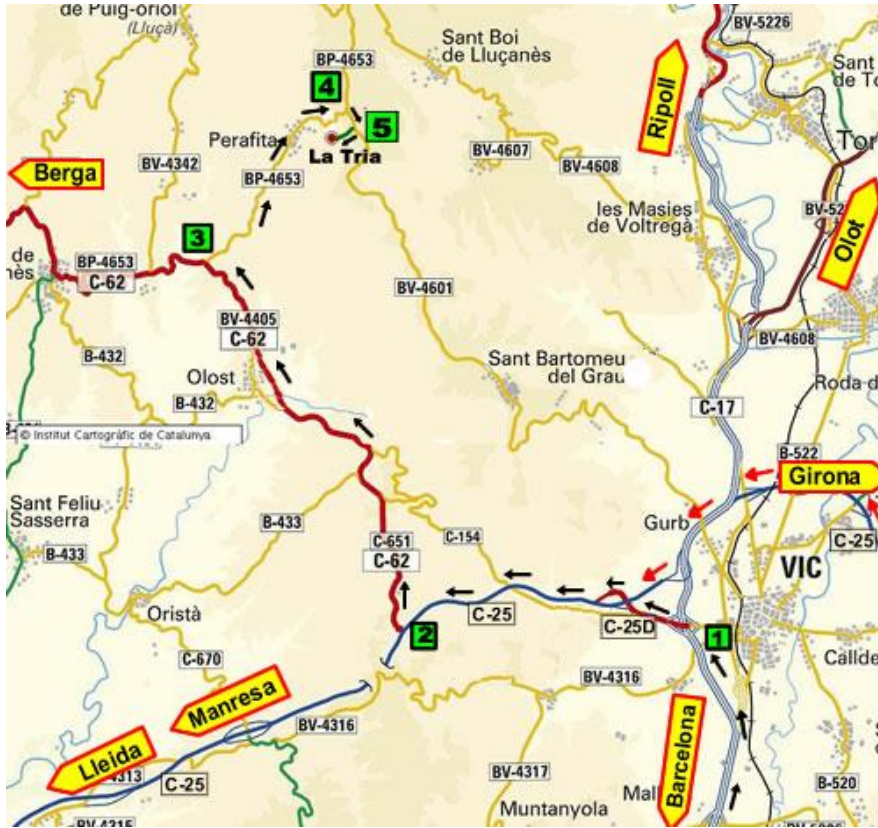

LA TRIA - Perafita
Tel: **93 8530240 – 636 722 756**

UTM: 427223, 4654873
GPS: 42° 2' 26" N 2° 7' 9" E

Para llegar a **La Tria** desde Barcelona, os aconsejamos la autovía **C-17**. Desde Girona o Manresa por la **C-25**.

1 – Estamos en la autovía **C-17** , en la salida **60B** (C-25 Lleida) (Previamente indicada como **60AB**) vais por la **C-25D** hacia la **C-25** (Eix transversal) direcció **Lleida**

2 - Dejamos la **C-25** por la salida **170** direcció **Berga**, **Prats de Lluçanès**, por la carretera **C-62 (C-651)**. (esta carretera es nueva)

3 – Pasado el **km 12** giramos a la derecha direcció a **Perafita** carretera **BP-4653**

4 - Atravesamos **Perafita** y después del **km12** giramos a la derecha direcció **Vic**. Carretera **BV-4601**

5 - A **600 m** ya veréis el indicador de **La Tria** a la derecha. Llegáis a la casa a través de **700m** de camino.